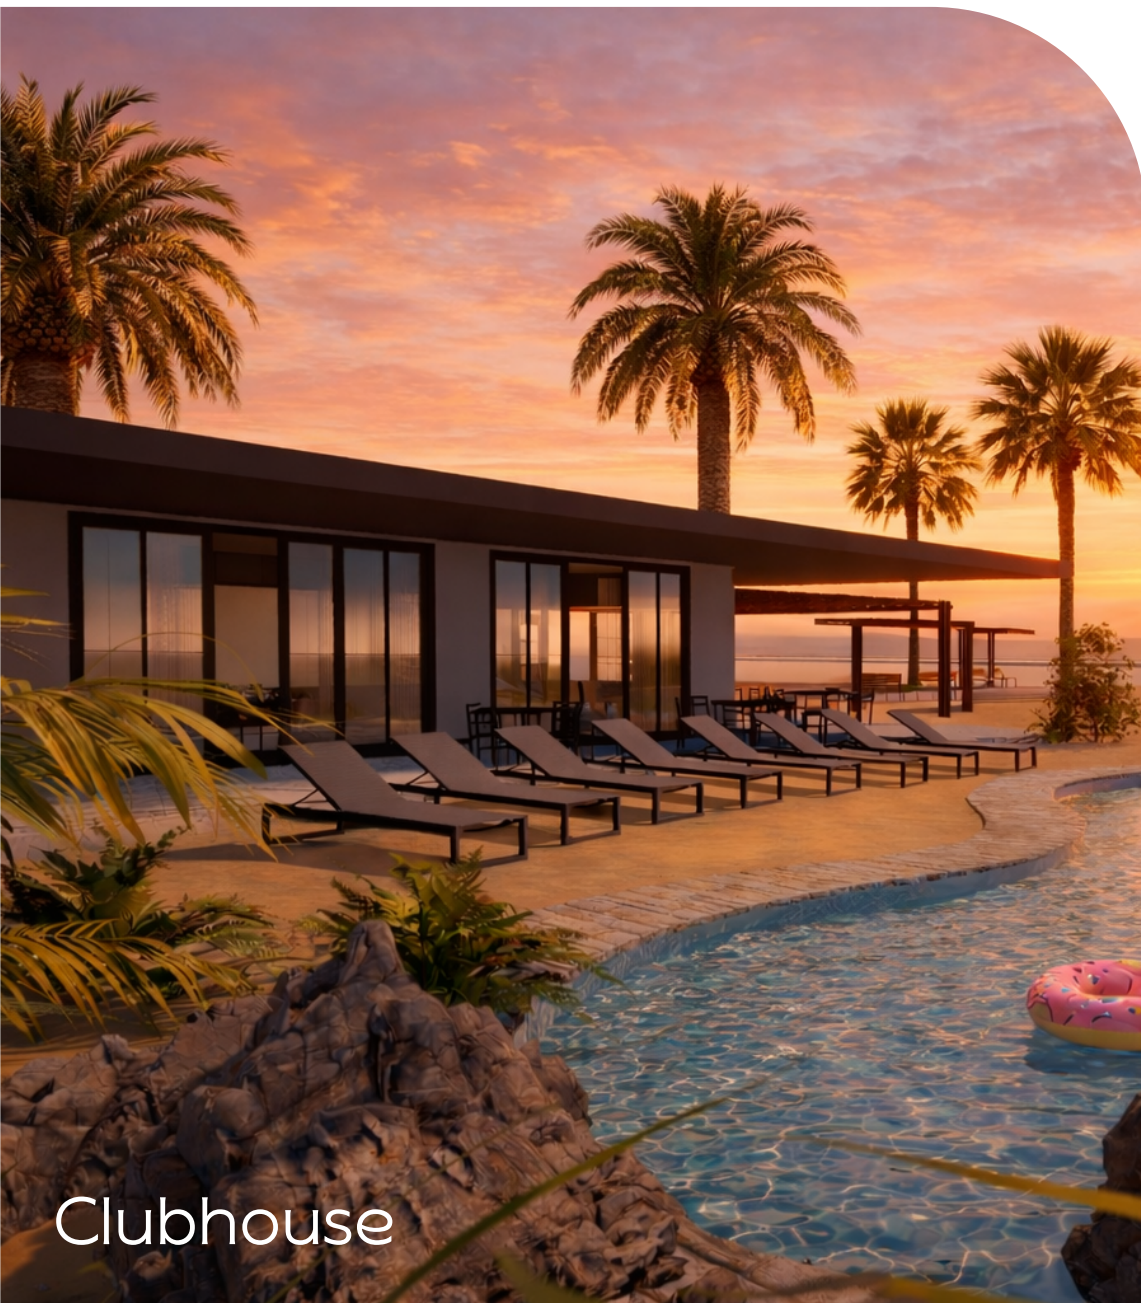

# Máncora a tus pies

A veces tomar distancia permite mirar con mayor claridad y reconocer lo que realmente importa. Panorama Condominios ofrece ese lugar: un espacio en lo más alto de Máncora donde el mar, el paisaje y la serenidad del entorno invitan a reconectar con lo esencial.

Ubicado en una zona elevada, naturalmente protegida frente a inundaciones, Panorama combina amplitud, ventilación y tranquilidad, a solo cinco minutos de las playas de aguas templadas que han convertido a este destino en uno de los más apreciados del norte del Perú.

**Disfruta de las áreas  
comunes todo el año**

Zona recreativa

Piscina

Cancha de padel

Cancha de voley playa

Clubhouse

Mirador natural

Zona de fogata